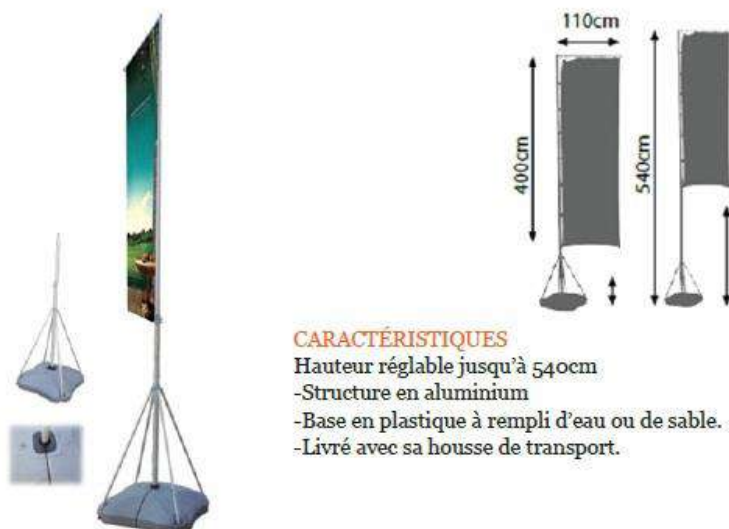

**Cadre A4 porte affiche
pour potelet enrouleur
paysage / portrait**
Réf: D2403-H

**POTELET ROYAL LAITONNÉ DÉMONTABLE
FOURNI AVEC UN CORDON TORSADÉ**

Dimensions: 150 CM

Réf: D3405-001-DORE / YMH-001G

**POTELET ROYAL LAITONNÉ DÉMONTABLE
FOURNI AVEC UN CORDON TORSADÉ (SILVER)**

Dimensions: 150 CM

Réf: YMH-001S

Porte affiche flèche en aluminium
Ref: T01

FLAG F
Réf: FLAGF-3M / 4M / 5M

FLAG BEACH RECTANGLE 3M/4M/5M

Réf: FLAGBEACHREC3 / 4 / 5

CARACTÉRISTIQUES

- Hauteur réglable jusqu'à 540cm
- Structure en aluminium
- Base en plastique à rempli d'eau ou de sable.
- Livré avec sa housse de transport.