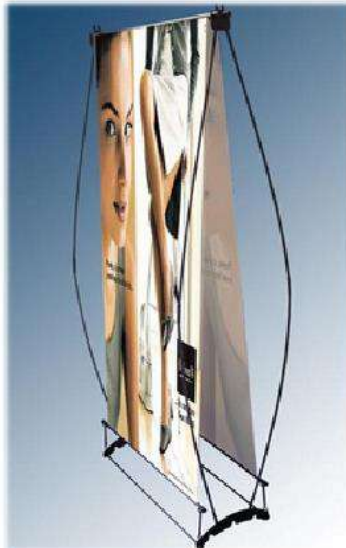

X BANNER

Dimensions: 60X160CM

Réf: XB60160

(Model) : ZB-XF
(Specification CM) : 60x160/80x180
(Product NW) : 0.78kg/0.88kg
(One carton GW) : 25pcs
(Box size) : 106x40x26/125x40x26

X BANNER MKT

Réf: 5066

Dimensions: 60 x 160cm

X BANNER

Réf: XB60160

Dimensions: 60x 160cm

(Model) : ZB-XF
(Specification CM) : 60x160/80x180
(Product NW) : 0.78kg/0.88kg
(One carton GW) : 25pcs
(Box size) : 106x40x26/125x40x26

X BANNER MKT

Réf: XB80180

Dimensions: 80 x 180cm

X BANNER AVEC SUPPORT PLASTIQUE

Réf: SM2-8

X-Banner avec support
plastique

Réf: SM2-8

CARACTÉRISTIQUES TECHNIQUES

Dimensions:
80x200cm
Livré avec sa housse de transport

Twin Banner

Réf: SM5-3

CARACTÉRISTIQUES TECHNIQUES

Dimensions:
100x180cm
Livré avec sa housse de transport

TWIN BANNER
Réf: SM5-3

ROLL UP STANDARD DOUBLE FACE 85X200CM

Réf: SM1-2

ROLL UP DOUBLE FACE		
SM1-2	Roll Up double face	850 x 2000 mm